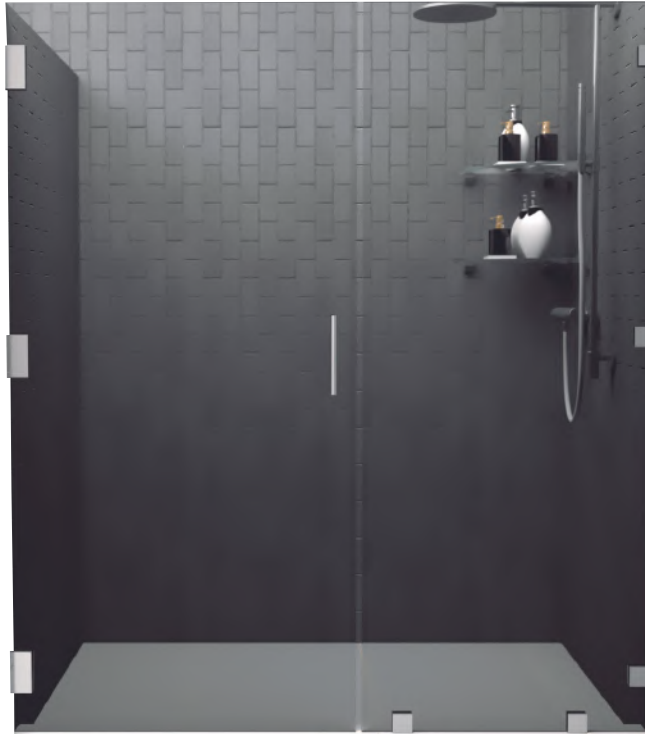

# PUERTA DE BAÑO CLASSIC

Puerta de baño versátil, funcional y minimalista, ideal para duchas y tinas. Agregan un toque limpio, elegante y moderno a tus espacios.