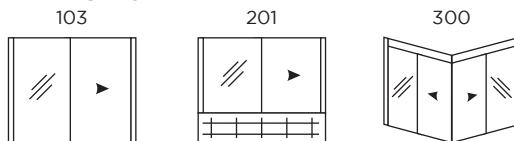

APERTURAS:

MODELO	MEDIDAS		
	ANCHO	ALTO	MAX. HOJAS
103	1.20	2.00	2
	2.00		
201*	1.52	1.72	2
300	4.00	2.00	2

*Ancho máximo de hoja en modelo 300 es de: **0.60m**