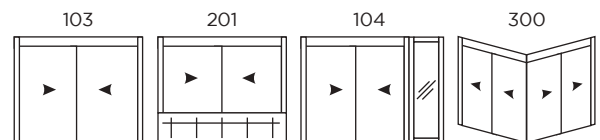

FORMAS:

MODELO	MEDIDAS		
	ANCHO	ALTO	MAX. HOJAS
103	1.20	1.82	2
	1.40		
	1.52		
201	1.52	1.52	2