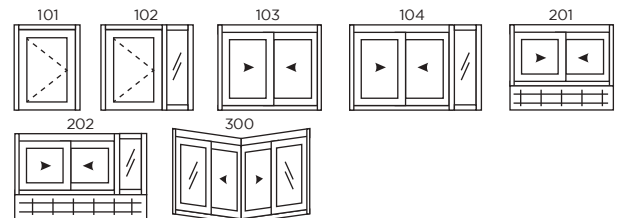

APERTURAS:

MODELO	MEDIDAS		
	ANCHO	ALTO	MAX. HOJAS
101	0.90	1.82	1
102	1.30		
103	1.52	1.82	2
104	2.00		
201	1.52	1.52	2
202	2.00		
300	1.20	1.82	4